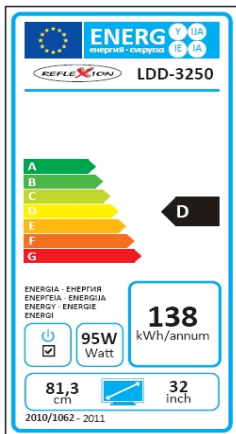

5 in 1
32"

230 Volt

Analog Kabel-TV

Hotel Mode

**5 in 1 - LDD-TV inkl. DVD-Player/ HD+ & CI+
mit DVBS2, DVBC, DVBT & Analog-Tuner**

- 32" (81,3 cm) LDD-TV incl. DVD-Player, DVBS2-DVBT-DVBC-Tuner, 16:9 Bildformat
- Wiedergabe von Divx/Mpeg4/DVD/CD/VCD/CD-R/CD-RW/JPEG CD etc.
- Auflösung: 1920 x 1080, Kontrast 1000:1, Farben 16,77 Millionen
- Betrachtungswinkel 170°/160° (H / V), Beleuchtung 300 cd/m²,
- Reaktionszeit 5 ms, Videotext 1000 Seiten, OSD mehrsprachig
- Scart / USB / VGA / AV-In / CI Slot / 75 Ohm Antenne
- Zubehör: Fernbedienung, Netzteil
- HDMI-Anschluss, Full HD Auflösung, Hotel Mode

- Palette 8
- VPE 1
- EAN: 4260035672887 white
- EAN: 4260035672870 black

UltraMedia
GmbH & Co. Handels KG

Bildschirmgröße		32 Zoll
Bildseitenverhältnis		16:9
Auflösung		1920 x 1080
Kontrastverhältnis		1000 : 1
Helligkeit		300 cd/m ²
Farben		16.7M colors
Betrachtungswinkel		170° (horizontal) / 160° (vertikal)
Reaktionszeit		5 ms
Lebenserwartung Leuchtkörper		50.000 Stunden
Video System		MPEG-2 MP@ML, MPEG-4 & H.264
Sound System		MPEG Audio, Dolby Digital
TV Funktion	TV Standard	PAL / SECAM B/G, D/K, I, L/L
	Videotext / Teletext	1000 Seiten
	Modulation	DVB-T, DVB-C, DVB-S2
Anschlüsse	AV	1
	YPbPr	1
	TV RF	2
	SCART	1
	PC -VGA	1
	PC Audio	1
	HDMI	1
	Earphone	1
	USB	1
	CI+ Slot	1
Coaxial	1	
DVD Player	Divx/Mpeg4/DVD/CD/VCD/CD-R/CD-RW/Jpeg CD etc.	
Signalverstärker		JA
Rauschunterdrückung		JA
Stereo		JA
EPG		JA
OSD Sprache		Englisch/Deutsch usw.
Klang		Bass, Treble, Balance
Audio Ausgang		2 x 24 Watt Musikleistung
Spannungsversorgung		AC110-240, 50Hz, 60Hz
Leistungsaufnahme		
Betrieb		max. 95 W
Standby		< 0.5 W
Gewicht		
Nettogewicht		14 kg
Bruttogewicht (m. OVP)		15 kg
Abmessungen Gerät		
ohne Standfuss (B x T x H) mm		777 x 100 x 520
mit Standfuss (B x T x H) mm		777 x 220 x 582