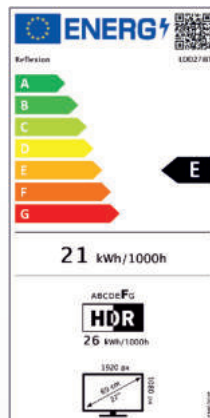

27" (69cm) SMART TV powered by **webOS** Hub
mit DVD-Player, DVB-T2HD, DVB-S2, DVB-C, CI+Slot und Bluetooth

Smartphone
via App
mit TV Gerät
koppelbar
(Bildschirm Spiegelung
und Verwendung als
Fernbedienung)

Leistungsübersicht

- Full HD-Auflösung (1920 x 1080), Kontrast 3000:1, Helligkeit: 190 cd/m²
- Bildwiederholfrequenz / Reaktionszeit: 60Hz / 8ms, 16,7 Mio. Farben, Bildformat 16:9
- Betrachtungswinkel 178°/178° (H / V), Videotext 1000 Seiten, OSD mehrsprachig
- Anschlüsse: DC IN (12V), OPTISCH (out), RJ45, Kopfhörer-Ausgang (3,5mm)
TV1 (DVB-S / DVB-S2), TV2 (DVB-C/ DVB-T2HD), 2x HDMI (HDMI 2 ist ARC-kompatibel)
2x USB (5V / 500mA), CI+Steckplatz, integrierte WiFi- und Bluetooth-Antenne
- Zubehör: Fernbedienung (inkl. Batterien), 2in1 DVD Fernbedienung, Netzteil (AC: 230V)
Autoadapter (DC: 12V), VESA Schrauben, Standfuß links/rechts, Bedienungsanleitung
- Gewicht Gerät: 4,44 kg / Gewicht komplett: 5,8 kg / VESA Standard: 100 x 100
- Abmessungen ohne Standfuß: (B / T / H) 637 x 64 x 379 mm / mit Fuß: 637 x 186 x 411 mm