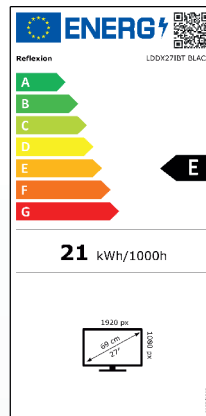

Leistungsübersicht

- Full HD-Auflösung (1920 x 1080), Kontrast 4000:1, Helligkeit: 220 cd/m²
- Bildwiederholfrequenz / Reaktionszeit: 60Hz / 8ms, 16,7 Mio. Farben, Bildformat 16:9
- Betrachtungswinkel 178°/178° (H / V), Videotext 1000 Seiten, OSD mehrsprachig
- Anschlüsse: DC IN (12V/24V), OPTISCH (out), RJ45, MINI AV-EINGANG, Kopfhörer TV1 (Satellit / DVB-S2), TV2 (DVB-C/ DVB-T2), 3x HDMI (HDMI 2 ist ARC-kompatibel) 2x USB (5V / 500mA), CI+Steckplatz, integrierte WiFi- und Bluetooth-Antenne
- Zubehör: Fernbedienung (inkl. Batterien), Netzteil (AC: 230V), Autoadapter (DC: 12V) Aktive DVB-T-Zimmerantenne (5V), Standfuß, VESA Schrauben, Bedienungsanleitung
- Gewicht Gerät: 4,00 kg / Gewicht komplett: 5,60 kg / VESA Standard: 100 x 100
- Abmessungen ohne Standfuß: (B / T / H) 617 x 45 x 362 mm / mit Fuß: 617 x 140 x 402